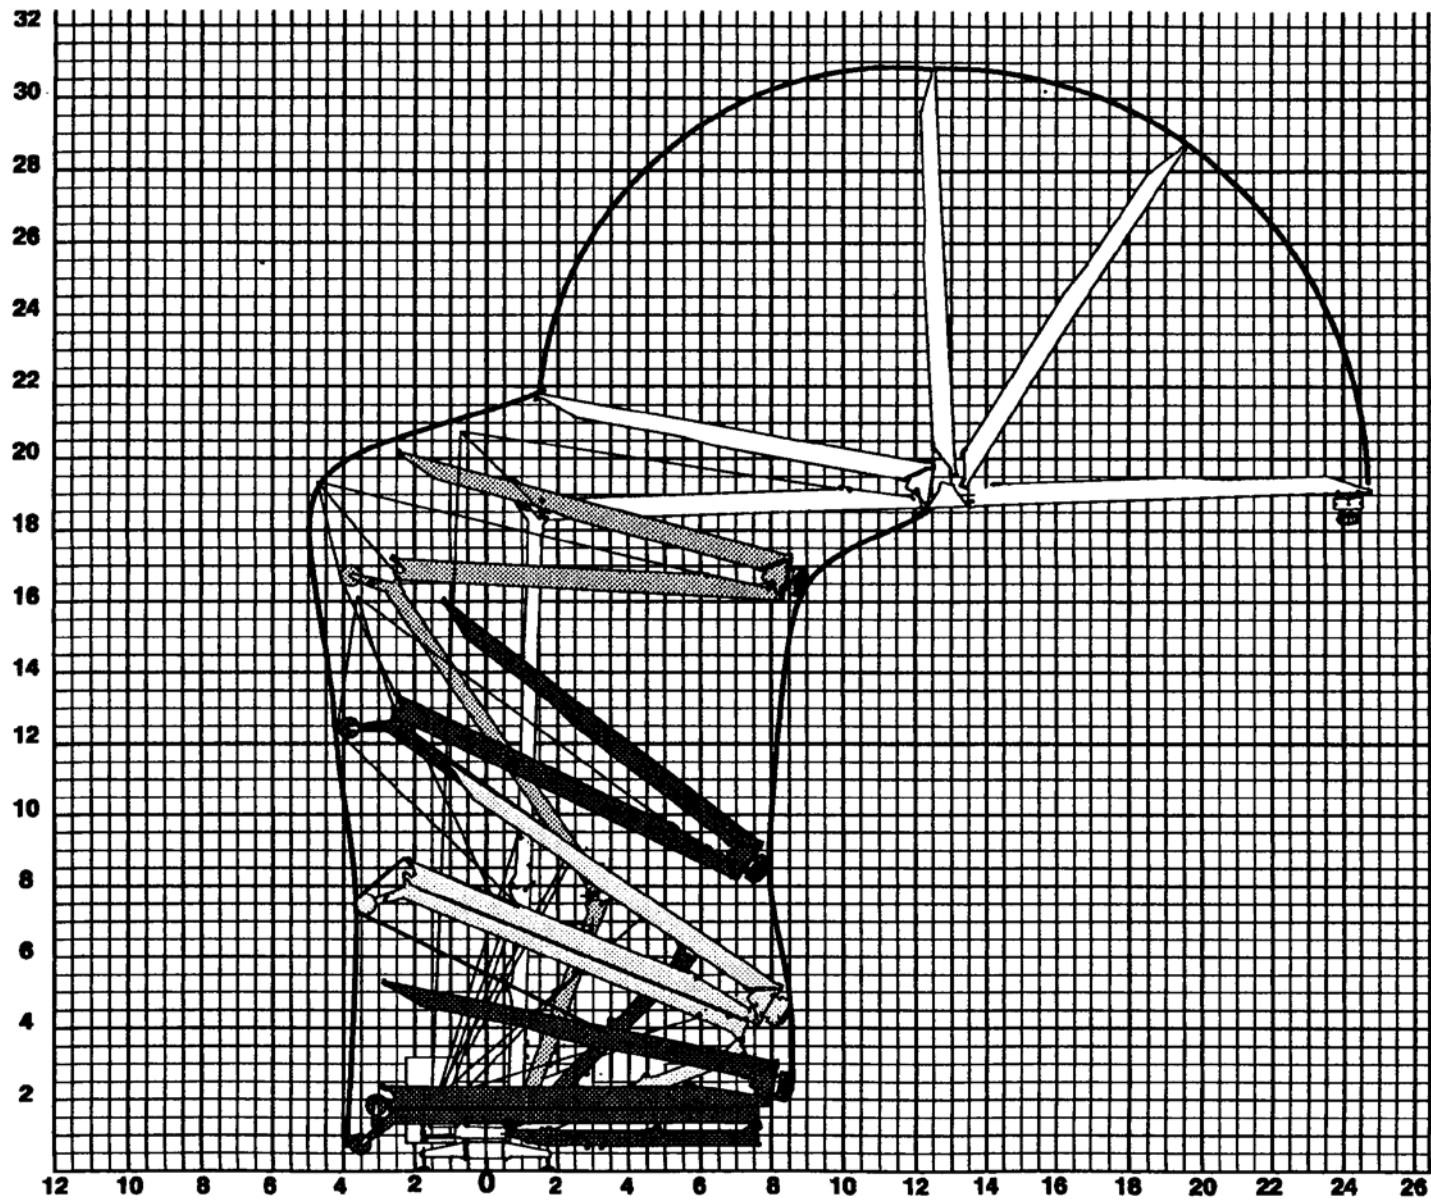

Montageplatzbedarf für Mietkräne von Schelle Kranservice

Potain HD 21

1 Quadrat = 50 cm